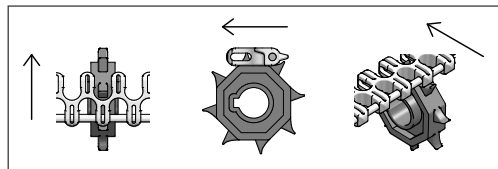

Superficie banda	Abierta y lisa
Área abierta	52 %
Resistencia	Selección ideal para transporte de peso medio
Limpieza	Buena
Ancho estándar	Normalmente de 20 mm, ejemplo de 209 mm, 229 mm, etc.

DATOS TÉCNICOS

Material de banda	Temperaturas		Rods	Tracción máxima kg/m	Peso banda kg/m ²	Colores estándar
	Min.	Max.				
PP	+ 5	100	PP	60	4,5	Blanco/Azul
			Nylon	90	4,5	
			Steel	100	10	
POM	- 43	95	PP	75	7	Natural/Azul
			Nylon	110	7	
			Steel	150	12,5	

Marca Registrada ©

ACCESORIOS

Tipo	mm
Empujadores	25, 50, 75
Pared lateral	25
Superficie alta fricción	Si
Ganchos	Si

SENTIDO DE GIRO

DATOS RUEDAS DENTADAS

A = Exterior, B = Primitivo, C = Interior, D = Diámetro Primitivo

S.100R

MEDIDAS DE LA BANDA

S.100R-25mm curva

A = Ancho estándar de banda
 B = Radio interior
 C = Diámetro interior
 D = Diámetro exterior

A	209	270	373	475	577	679	782	884	986	1088
B	297	419	617	810	1044	1173	1408	1675	1898	2143
C	594	838	1234	1620	2088	2346	2816	3350	3796	4286
D	1012	1378	1980	2570	3242	3704	4380	5118	5768	6462