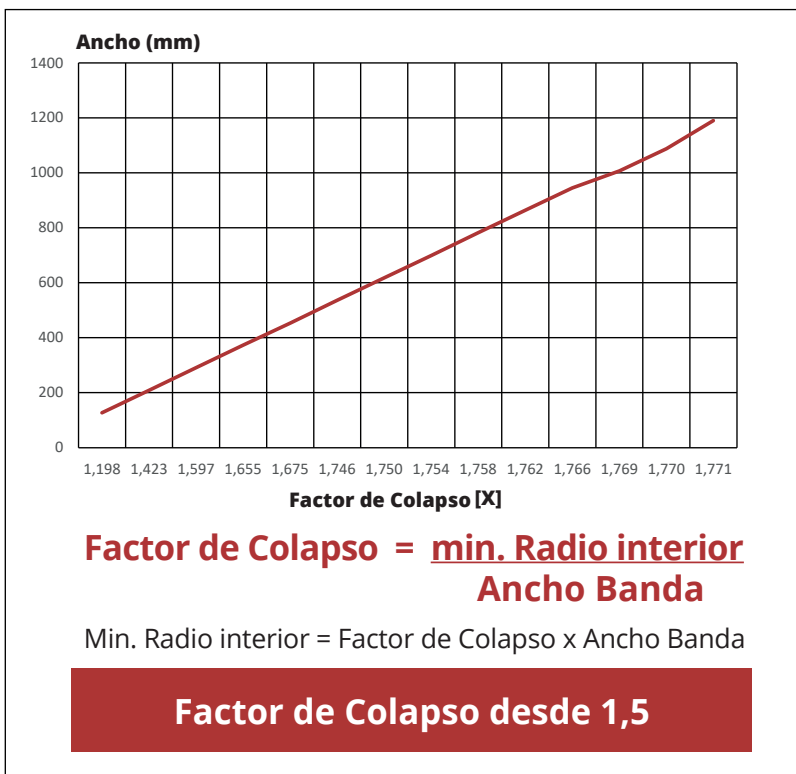

S.100R

MEDIDAS DE LA BANDA

S.100R-25mm curva

A = Ancho estándar de banda
 B = Radio interior
 C = Diámetro interior
 D = Diámetro exterior

A	209	270	373	475	577	679	782	884	986	1088
B	297	419	617	810	1044	1173	1408	1675	1898	2143
C	594	838	1234	1620	2088	2346	2816	3350	3796	4286
D	1012	1378	1980	2570	3242	3704	4380	5118	5768	6462

ANCHO ESTÁNDAR

Ancho Banda	Radio int. mínimo	Ancho Banda.	Radio int. mínimo
127	152	618	1125
147	183	638	1164
168	220	659	1127
188	260	679	1173
209	297	699	1216
229	336	720	1264
250	378	741	1312
270	419	761	1358
291	465	782	1408
311	504	802	1459
332	543	823	1513
352	581	843	1564
373	617	864	1618
393	652	884	1675
413	688	904	1734
433	723	925	1753
453	763	945	1800
475	810	966	1850
495	856	986	1898
516	906	1007	1944
536	954	1088	2143
557	1000	1190	2404
577	1044		
598	1085		