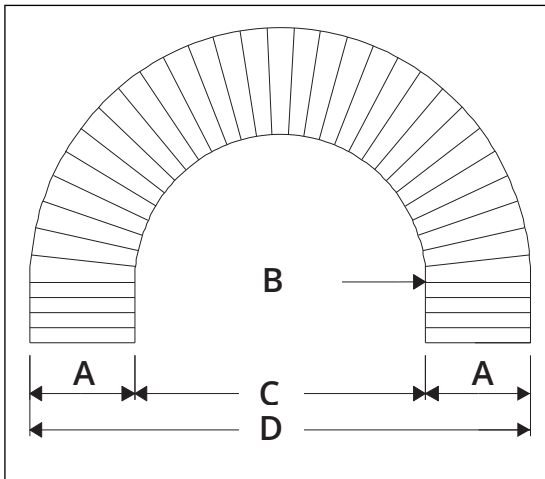

Superficie banda	Abierta y lisa
Área abierta	52 %
Resistencia	Selección ideal para transporte de peso medio
Limpieza	Buena
Ancho estándar	Normalmente de 20 mm, ejemplo de 209 mm, 229 mm, etc.

DATOS TÉCNICOS

Marca Registrada ©

ACCESORIOS

Tipo	mm
Empujadores	25, 50, 75
Pared lateral	25
Superficie alta fricción	Si
Ganchos	Si

SENTIDO DE GIRO

DATOS RUEDAS DENTADAS

A = Exterior, B = Primitivo, C = Interior, D = Diámetro Primitivo

Num. de dientes	A	B	C	D	Ancho núcleo	Eje redondo		Eje cuadrado	
	mm	mm	mm	mm		mm	Pulgada	mm	Pulgada
	8	74	62	50		66	20	20 / 25	¾ / 1
12	106	94	82	98	20	20 / 25 / 30 / 40	¾ / 1 / 1¼	25 / 40	1½
20	173	161	149	162	35	25 / 30 / 40	1 / 1¼	25 / 40	1½

S.100R

MEDIDAS DE LA BANDA

S.100R-25mm curva

A = Ancho estándar de banda
 B = Radio interior
 C = Diámetro interior
 D = Diámetro exterior

A	209	270	373	475	577	679	782	884	986	1088
B	297	419	617	810	1044	1173	1408	1675	1898	2143
C	594	838	1234	1620	2088	2346	2816	3350	3796	4286
D	1012	1378	1980	2570	3242	3704	4380	5118	5768	6462