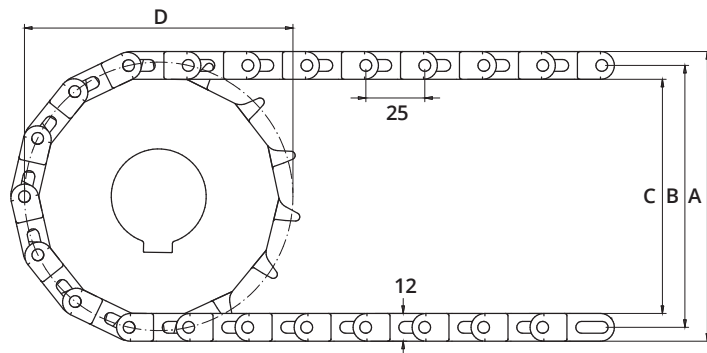

Superficie banda	Abierta y lisa
Área abierta	52 %
Resistencia	Selección ideal para transporte de peso medio
Limpieza	Buena
Ancho estándar	Normalmente de 20 mm, ejemplo de 209 mm, 229 mm, etc.

DATOS TÉCNICOS

Marca Registrada ©

ACCESORIOS

Tipo	mm
Empujadores	25, 50, 75
Pared lateral	25
Superficie alta fricción	Si
Ganchos	Si

SENTIDO DE GIRO

DATOS RUEDAS DENTADAS

A = Exterior, B = Primitivo, C = Interior, D = Diámetro Primitivo

Num. de dientes	A	B	C	D	Ancho núcleo	Eje redondo		Eje cuadrado	
	mm	mm	mm	mm		mm	Pulgada	mm	Pulgada
	8	74	62	50		66	20	20 / 25	¾ / 1
12	106	94	82	98	20	20 / 25 / 30 / 40	¾ / 1 / 1¼	25 / 40	1½
20	173	161	149	162	35	25 / 30 / 40	1 / 1¼	25 / 40	1½

S.100R

MEDIDAS DE LA BANDA

S.100R-25mm curva

A = Ancho estándar de banda
 B = Radio interior
 C = Diámetro interior
 D = Diámetro exterior

A	209	270	373	475	577	679	782	884	986	1088
B	297	419	617	810	1044	1173	1408	1675	1898	2143
C	594	838	1234	1620	2088	2346	2816	3350	3796	4286
D	1012	1378	1980	2570	3242	3704	4380	5118	5768	6462