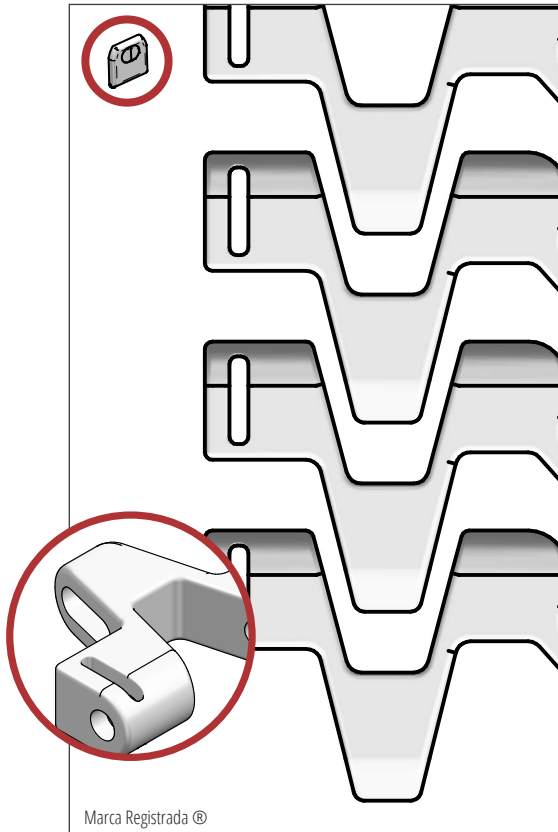

S.100R

Selección ideal para el transporte de peso medio en transportadores curvos y en espiral.
El ensamblado es con módulos centrales y laterales.
Aprobado por FDA.

INDUSTRIAS SUGERIDAS

CARACTERÍSTICAS ESTÁNDAR

Superficie banda	Abierta y lisa
Área abierta	52 %
Resistencia	Selección ideal para transporte de peso medio
Limpieza	Buena
Ancho estándar	Normalmente de 20 mm, ejemplo de 209 mm, 229 mm, etc.

DATOS TÉCNICOS

Marca Registrada ©

ACCESORIOS

Tipo	mm
Empujadores	25, 50, 75
Pared lateral	25
Superficie alta fricción	Si
Ganchos	Si

SENTIDO DE GIRO

DATOS RUEDAS DENTADAS

A = Exterior, B = Primitivo, C = Interior, D = Diámetro Primitivo

Distancia Ganchos