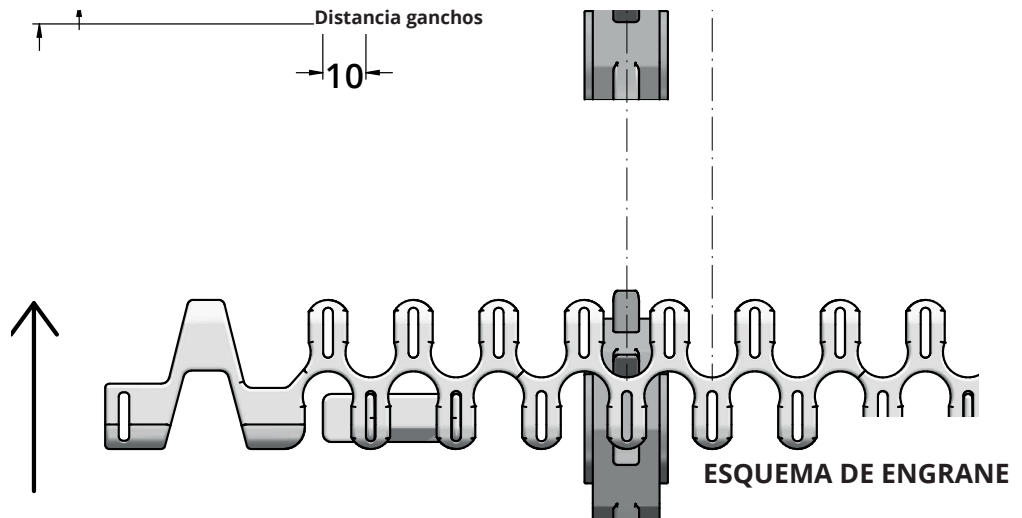

S.100R

MEDIDAS PARA GANCHOS

S.100R - Girados al exterior - (mm)

S.100R - DISTANCIA PARA GANCHOS GIRADOS AL EXTERIOR - (MM)

127	
147	
168	
188	64
209	- 85
229	64 - 105
250	- 85 - 126
270	64 - 105 - 146
291	- 85 - 126 - 167
311	64 - 105 - 146 - 187
332	- 85 - 126 - 167 - 208
352	64 - 105 - 146 - 187 - 228
373	- 85 - 126 - 167 - 208 - 249
393	64 - 105 - 146 - 187 - 228 - 269
413	- 85 - 126 - 167 - 208 - 249 - 289
434	64 - 105 - 146 - 187 - 228 - 269 - 310
454	- 85 - 126 - 167 - 208 - 249 - 289 - 330
475	64 - 105 - 146 - 187 - 228 - 269 - 310 - 351
495	- 85 - 126 - 167 - 208 - 249 - 289 - 330 - 371
516	64 - 105 - 146 - 187 - 228 - 269 - 310 - 351 - 392
536	- 85 - 126 - 167 - 208 - 249 - 289 - 330 - 371 - 412
557	64 - 105 - 146 - 187 - 228 - 269 - 310 - 351 - 392 - 433
577	- 85 - 126 - 167 - 208 - 249 - 289 - 330 - 371 - 412 - 453
598	64 - 105 - 146 - 187 - 228 - 269 - 310 - 351 - 392 - 433 - 474
618	- 85 - 126 - 167 - 208 - 249 - 289 - 330 - 371 - 412 - 453 - 494
638	64 - 105 - 146 - 187 - 228 - 269 - 310 - 351 - 392 - 433 - 474 - 514
659	- 85 - 126 - 167 - 208 - 249 - 289 - 330 - 371 - 412 - 453 - 494 - 535
679	64 - 105 - 146 - 187 - 228 - 269 - 310 - 351 - 392 - 433 - 474 - 514 - 555
699	- 85 - 126 - 167 - 208 - 249 - 289 - 330 - 371 - 412 - 453 - 494 - 535 - 575
720	64 - 105 - 146 - 187 - 228 - 269 - 310 - 351 - 392 - 433 - 474 - 514 - 555 - 596
741	- 85 - 126 - 167 - 208 - 249 - 289 - 330 - 371 - 412 - 453 - 494 - 535 - 575 - 617
761	64 - 105 - 146 - 187 - 228 - 269 - 310 - 351 - 392 - 433 - 474 - 514 - 555 - 596 - 637
782	- 85 - 126 - 167 - 208 - 249 - 289 - 330 - 371 - 412 - 453 - 494 - 535 - 575 - 617 - 658
802	64 - 105 - 146 - 187 - 228 - 269 - 310 - 351 - 392 - 433 - 474 - 514 - 555 - 596 - 637 - 678
823	- 85 - 126 - 167 - 208 - 249 - 289 - 330 - 371 - 412 - 453 - 494 - 535 - 575 - 617 - 658 - 699
843	64 - 105 - 146 - 187 - 228 - 269 - 310 - 351 - 392 - 433 - 474 - 514 - 555 - 596 - 637 - 678 - 719
864	- 85 - 126 - 167 - 208 - 249 - 289 - 330 - 371 - 412 - 453 - 494 - 535 - 575 - 617 - 658 - 699 - 740
884	64 - 105 - 146 - 187 - 228 - 269 - 310 - 351 - 392 - 433 - 474 - 514 - 555 - 596 - 637 - 678 - 719 - 760
904	- 85 - 126 - 167 - 208 - 249 - 289 - 330 - 371 - 412 - 453 - 494 - 535 - 575 - 617 - 658 - 699 - 740 - 780
925	64 - 105 - 146 - 187 - 228 - 269 - 310 - 351 - 392 - 433 - 474 - 514 - 555 - 596 - 637 - 678 - 719 - 760 - 801
945	- 85 - 126 - 167 - 208 - 249 - 289 - 330 - 371 - 412 - 453 - 494 - 535 - 575 - 617 - 658 - 699 - 740 - 780 - 821
966	64 - 105 - 146 - 187 - 228 - 269 - 310 - 351 - 392 - 433 - 474 - 514 - 555 - 596 - 637 - 678 - 719 - 760 - 801 - 842
986	- 85 - 126 - 167 - 208 - 249 - 289 - 330 - 371 - 412 - 453 - 494 - 535 - 575 - 617 - 658 - 699 - 740 - 780 - 821 - 862
1007	64 - 105 - 146 - 187 - 228 - 269 - 310 - 351 - 392 - 433 - 474 - 514 - 555 - 596 - 637 - 678 - 719 - 760 - 801 - 842 - 883
	- 85 - 126 - 167 - 208 - 249 - 289 - 330 - 371 - 412 - 453 - 494 - 535 - 575 - 617 - 658 - 699 - 740 - 780 - 821 - 862 883

Distancia Ganchos